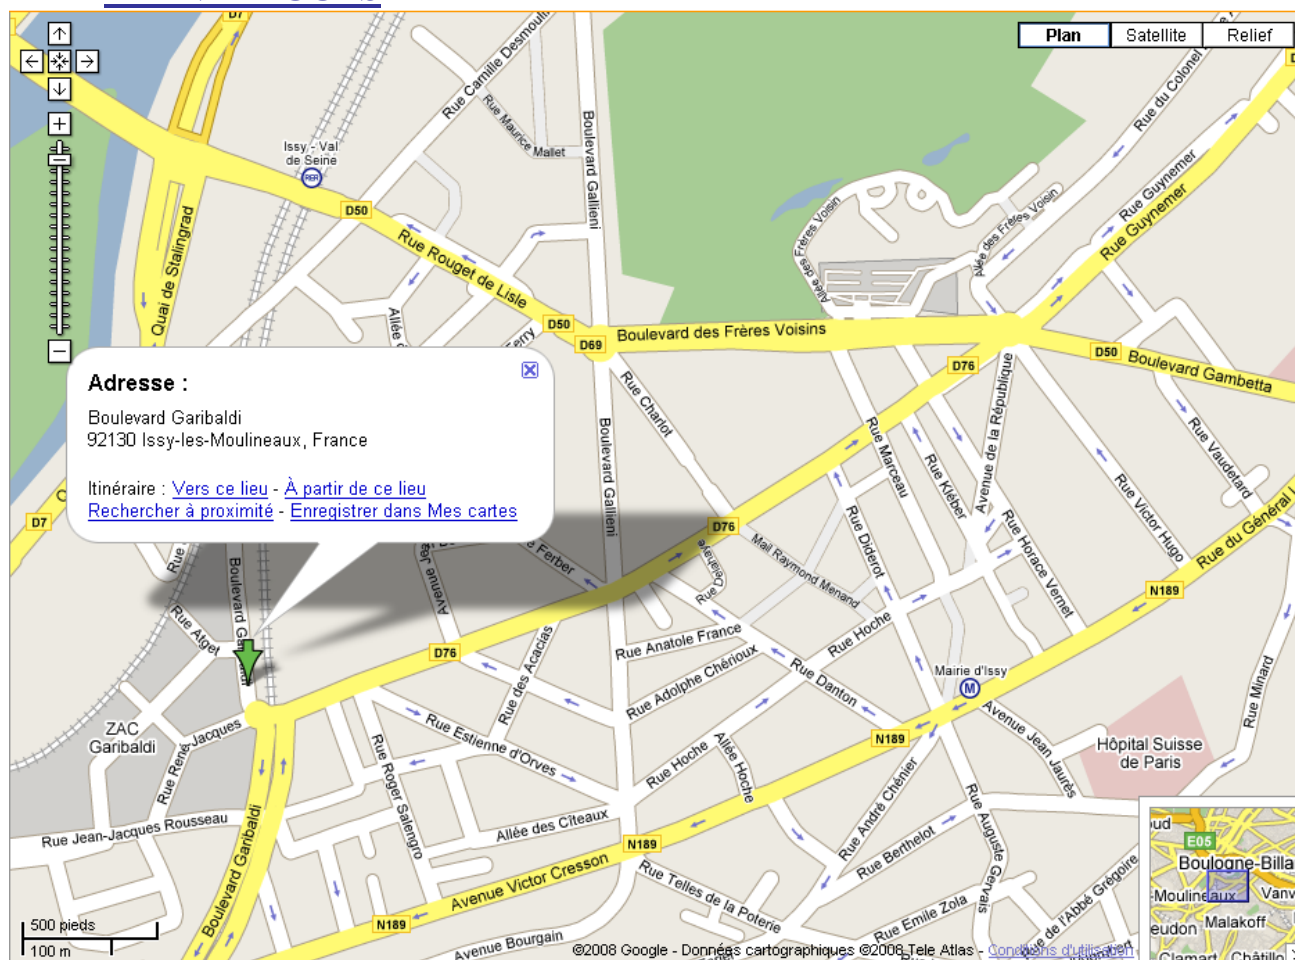

SALLE MUR MUR ISSY-LES-MOULINEAUX

PLAN D'ACCES

Adresse :

MurMur
Arches 1 à 6
Boulevard Garibaldi
92130 Issy-les-Moulineaux
Tél : 01 58 88 00 22

- Métro 12 arrêt « Mairie d'Issy »
- Tramway T2 : « J.H. Lartigue »
- RER C : « Issy » ou « Issy Val-de-Seine »
- Sorties périphérique : quai d'Issy ou porte de Versailles

Atouts Issy les Moulineaux :

- 850 m2 de surface au sol
- 1350 m2 de surface grimpable dont 220 m2 de pan
- de 10,5 m à 11,50 m de haut
- 8 000 prises
- 200 voies jusqu'à 18 m de développé
- 85 lignes de cordes